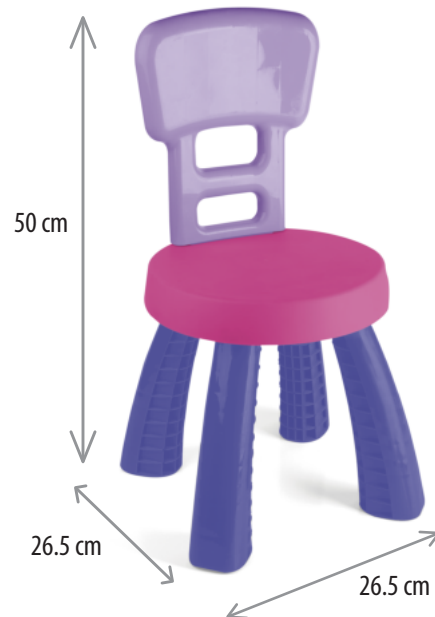

# SILLA **BABY** DESARMABLE

Lila  
Fucsia  
Morado

Amarillo  
Rojo  
Azul

Empaque: Caja

Cantidad: 1

Medidas Empaque:  
27.5 x 12 x 27.5 cm

Cubicaje:  
0.009 m<sup>3</sup>

Ahorra  
Espacio