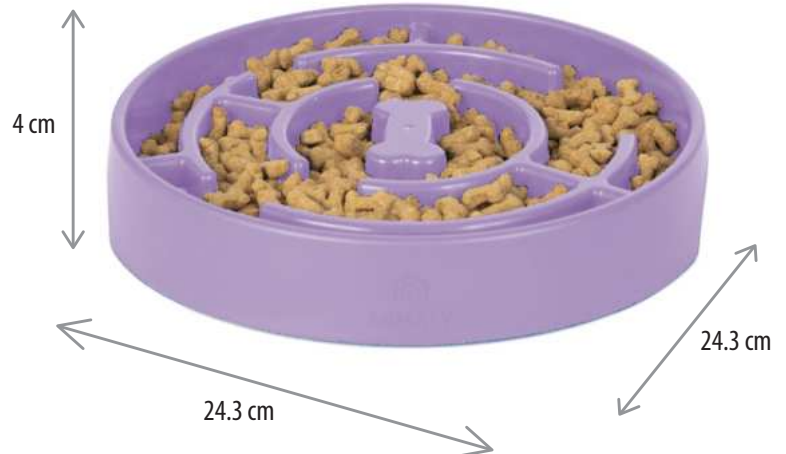

Cantidad: 12

Medidas Empaque:  
28 x 25 x 25 cm

Cubicaje:  
0.018 m<sup>3</sup>

Medidas Producto

**Libre de BPA**

**Diseño Único**

**Apto para Lavavajillas**

**Amplia Selección de Colores**