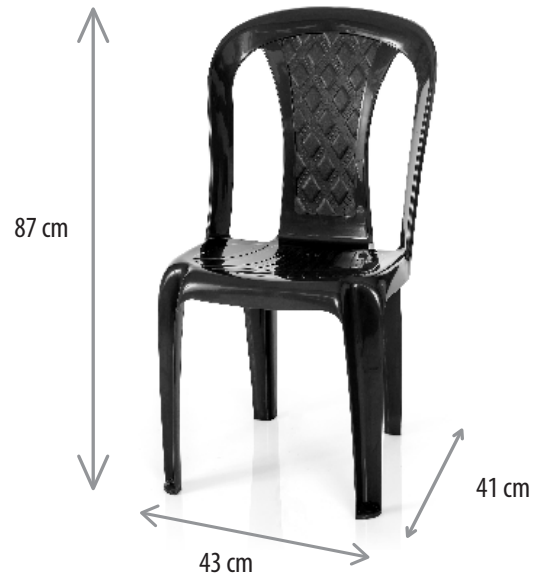

Cantidad: 16

Medida Empaque:  
173 x 53 x 53 cm

Cibicaje:  
0.490 m<sup>3</sup>

Medidas Producto

**Ahorra  
Espacio**

**Diseño  
Único**

**Apariencia  
Estética**

**Amplia Selección  
de Colores**