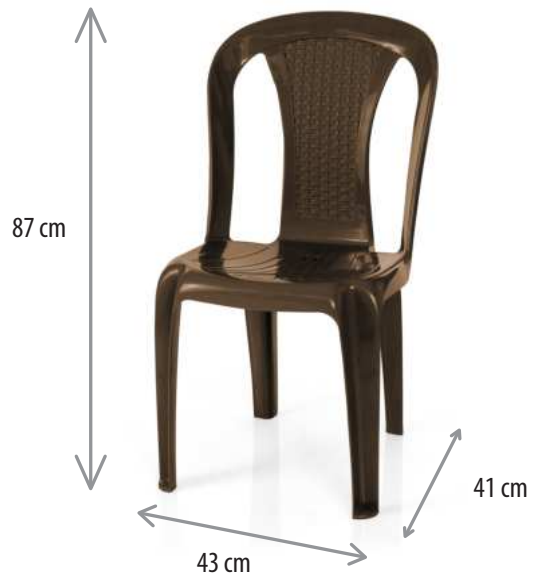

**Tapones antideslizantes**

Empaque: Paquete

Cantidad: 16

Medida Empaque:  
173 x 53 x 53 cm

Cubicaje:  
0.490 m<sup>3</sup>

Medidas Producto

**Ahorra  
Espacio**

**Diseño  
Único**