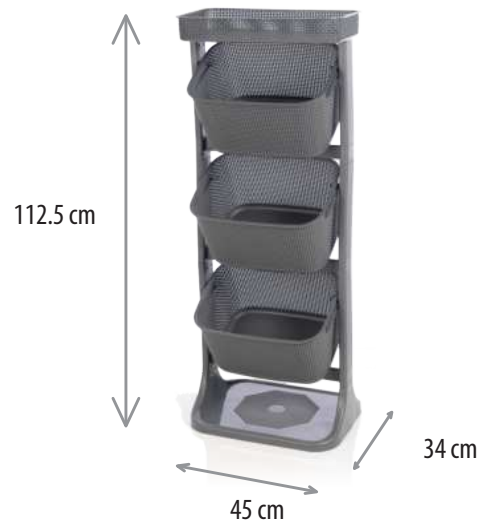

MULTIORGANIZADOR 3 NIVELES

SKU: 10201054117
Código de Barras: 7708128431654

SKU: 10201053101
Código de Barras: 7708128431869

SKU: 10201167136
Código de Barras: 7708507513841

SKU: 10201055118
Código de Barras: 7708128431289

SKU: 10201041133
Código de Barras: 7708128431173

SKU: 10201159144
Código de Barras: 7708128431418

SKU: 10201040132
Código de Barras: 7708128431555

Canastas se quitan y ponen.

LLévelo con o sin ruedas.

Empaque: Caja

Cantidad: 1

Medidas Empaque:
31.5 x 45 x 37 cm

Cubicaje:
0.052 m³

Medidas Producto

Ahorra Espacio

Diseño Único

Apariencia Estética

Amplia Selección de Colores

Producto de Alta Calidad