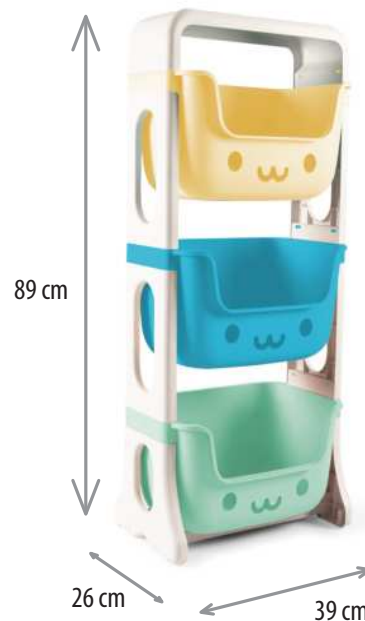

ESTANTE ORGANIZADOR 3 NIVELES

Wengue

SKU: 10201219117
Código de Barras: 7708856073607
With Casters
SKU: 10201311117
Código de Barras: 7709964907860

Negro

SKU: 10201217101
Código de Barras: 7708856073324
With Casters
SKU: 10201309101
Código de Barras: 7709964907822

Gris Oscuro

SKU: 10201221136
Código de Barras: 7708856073638
With Casters
SKU: 10201221136
Código de Barras: 7709964907884

Beige

SKU: 10201218118
Código de Barras: 7708856073836
With Casters
SKU: 10201310118
Código de Barras: 7709964907877

Verde Menta Rosado / Lila

SKU: 10201224133
Código de Barras: 7708856073478
With Casters
SKU: 10201313133
Código de Barras: 7709964907808

Rosado

SKU: 10201228144
Código de Barras: 7708856073485
With Casters
SKU: 10201314144
Código de Barras: 7709670009940

Amarillo Aguamarina Verde Manzana

SKU: 10201229132
Código de Barras: 7708856073805
With Casters
SKU: 10201315132
Código de Barras: 7709964907836

LLévelo con
o sin ruedas.

Empaque: Caja

Cantidad: 1

Medida Empaque:
30.5 x 40 x 35.5 cm

Cubicaje:
0.043 m³

Medida Producto

Ahorra
Espacio

Diseño
Único

Apariencia
Estética

Amplia Selección
de Colores

Producto de
Alta Calidad