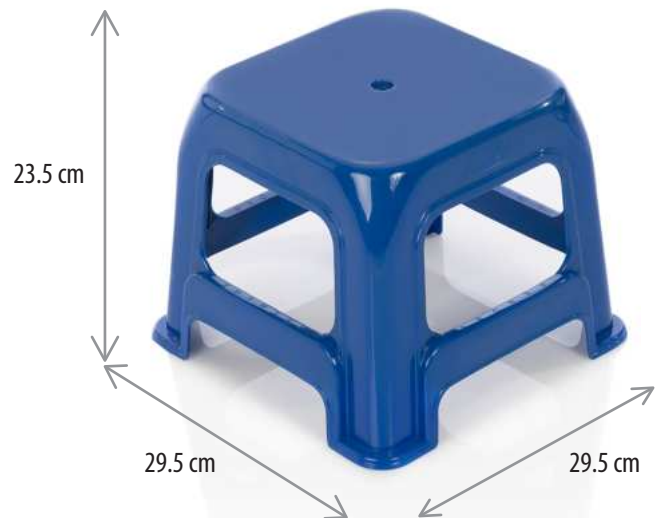

Medidas Empaque:  
68 x 30 x 30 cm

Cubicaje:  
0.0612 m<sup>3</sup>

Medidas producto

**Ahorra  
Espacio**

**Diseño  
Único**

**Apariencia  
Estética**

**Amplia Selección  
de Colores**

**Producto de  
Alta Calidad**