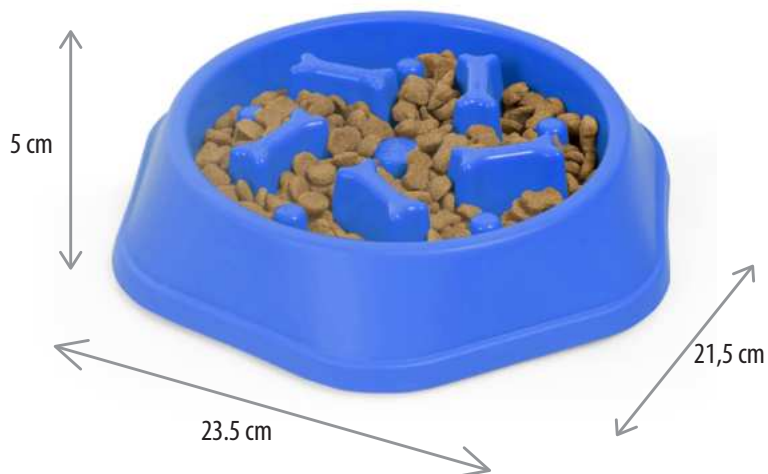

Cantidad: 12

Medidas Empaque:  
20 x 24 x 23 cm

Cubicaje:  
0.011 m<sup>3</sup>

Medidas Producto

Libre de  
BPA

Diseño  
Único

Apto para  
Lavavajillas

Amplia Selección  
de Colores