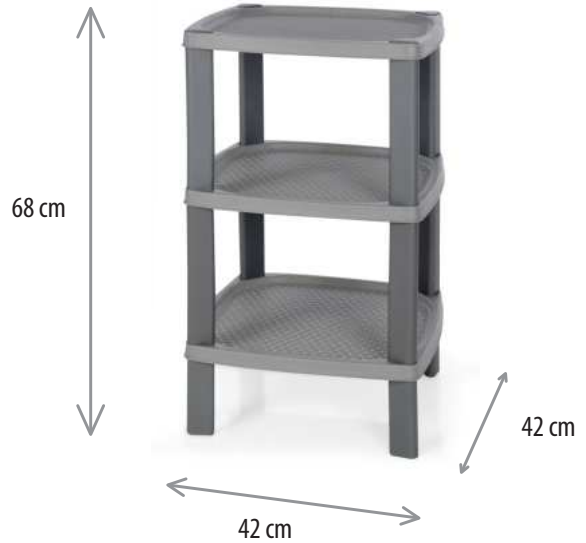

Medidas Producto

**Ahorra
Espacio**

**Diseño
Único**

**Apariencia
Estética**

**Amplia Selección
de Colores**

**Producto de
Alta Calidad**