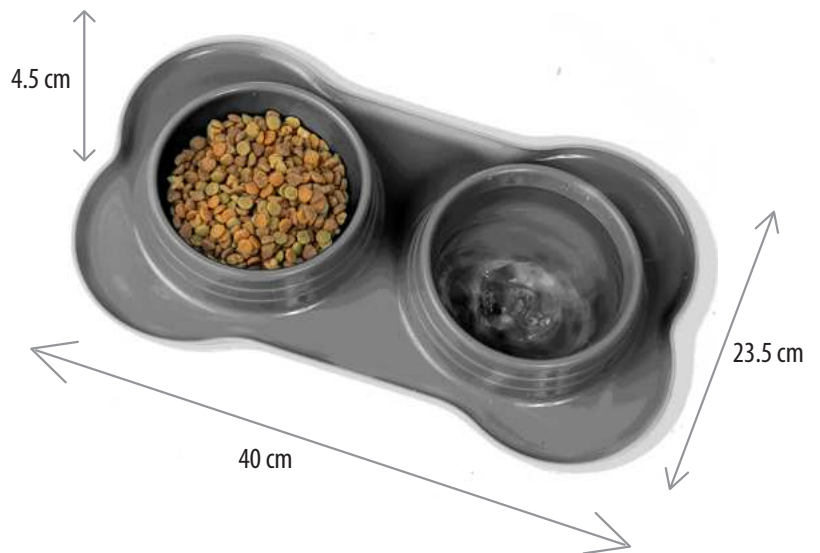

Cantidad: 12

Medidas Empaque:  
14 x 41 x 24 cm

Cubicaje:  
0.138 m<sup>3</sup>

Medida Producto

**Libre de BPA**

**Diseño Único**

**Apto para Lavavajillas**

**Amplia Selección de Colores**