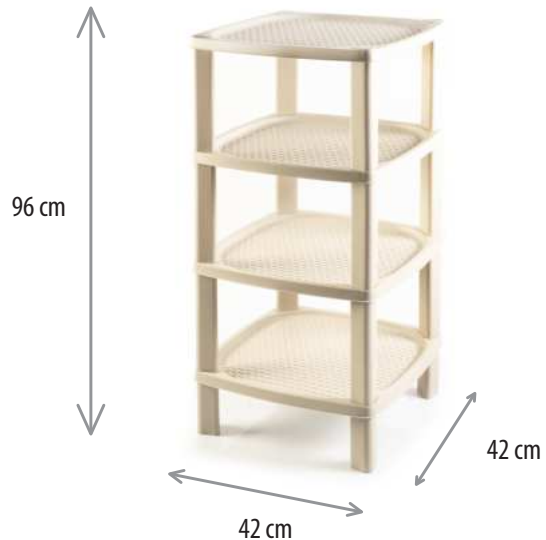

Ahorra Espacio

Diseño Único

Apariencia Estética

Amplia Selección de Colores

Producto de Alta Calidad