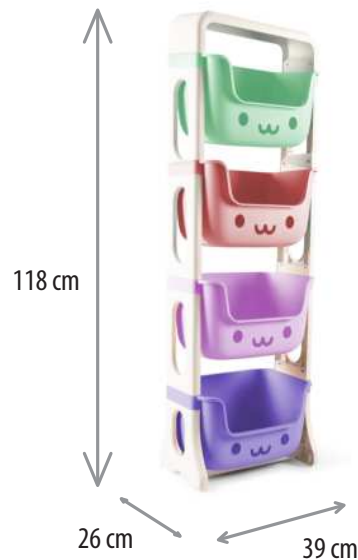

Cantidad: 1

Medidas Empaque:  
 30.5 x 40 x 35.5 cm

Cubicaje:  
 0.043 m<sup>3</sup>

## Medidas Producto

Ahorra  
 Espacio

Diseño  
 Único

Apariencia  
 Estética

Amplia Selección  
 de Colores

Producto de  
 Alta Calidad