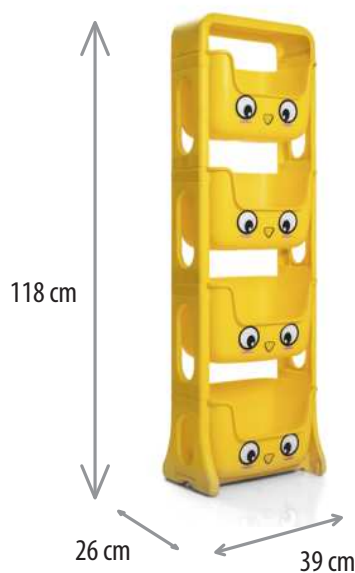

Medidas Producto

LLévelo con
o sin ruedas.

**Ahorra
Espacio**

**Diseño
Único**

**Apariencia
Estética**

**Amplia Selección
de Colores**

**Producto de
Alta Calidad**